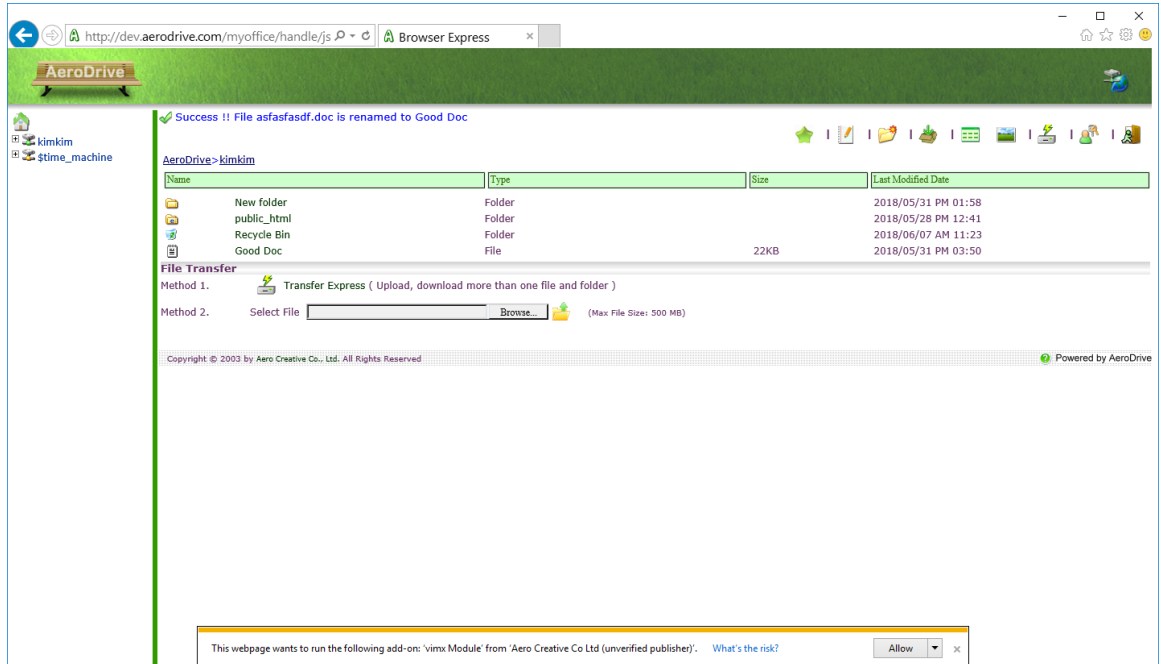

在 Windows 上使用 AeroDrive Super Express v7.5 的設置

1. 下載 Super Express

http://www.aerodrive.com/super_express_v75.exe

2. Super Express 只可在 IE 中使用 若使用 Windows 10, 請使用內置的 IE

3. Enable Add-On in IE

4. 新增 AeroDrive 伺服器網址 到 IE 中 Trusted Site