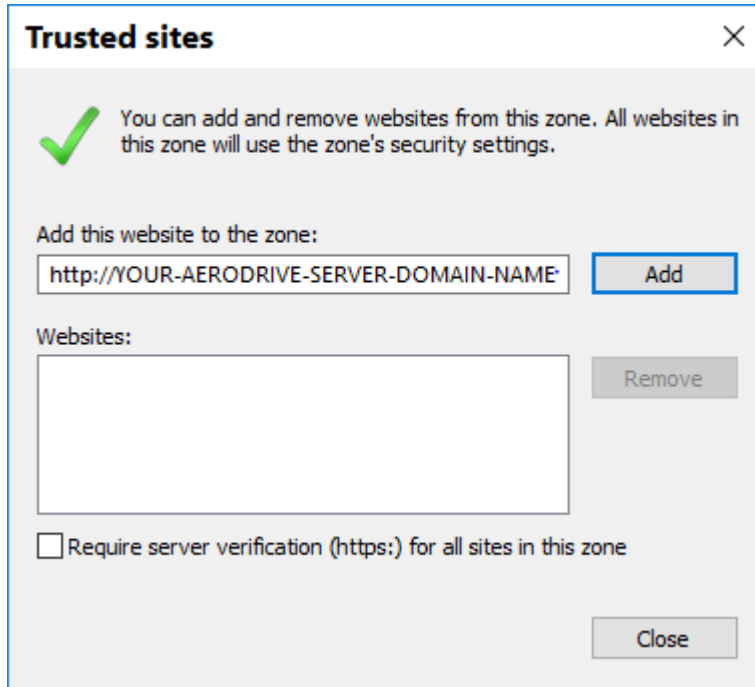

在 Windows 上使用 AeroDrive Super Express v7.5 的設置

1. 下載 Super Express

http://www.aerodrive.com/super_express_v75.exe

2. Super Express 只可在 IE 中使用 若使用 Windows 10, 請使用內置的 IE

3. Enable Add-On in IE

4. 新增 AeroDrive 伺服器網址 到 IE 中 Trusted Site