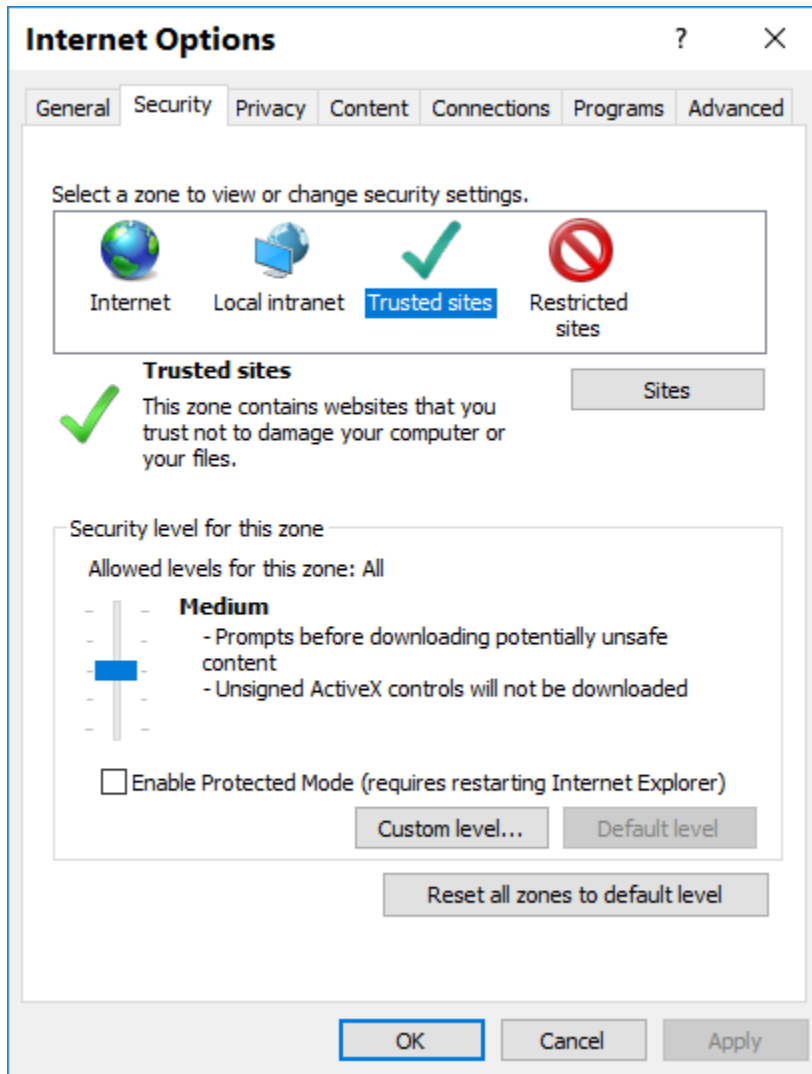

在 Windows 上使用 AeroDrive Super Express v7.5 的設置

1. 下載 Super Express

http://www.aerodrive.com/super_express_v75.exe

2. Super Express 只可在 IE 中使用 若使用 Windows 10, 請使用內置的 IE

3. Enable Add-On in IE

4. 新增 AeroDrive 伺服器網址 到 IE 中 Trusted Site